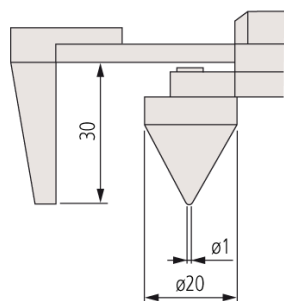

# ABSOLUTE Digimatic alsópofás központmérő tolómérő

Sorozat 573

Digimatic hátsó csőrös középvonal mérő tolómérő jellemzői:

- Speciális kivitel furatközéppontok és élek távolságának méréséhez.
- A hátsó mérőcsőr biztosítja a könnyű mért érték leolvasását.

ABSOLUTE®

573-116-10  
Furatközéppontok távolságához

573-118-10  
Furat-Él távolságához

Metrikus Középpont távolság típus

| No.        | Tartomány [mm] | Pontosság | Tömeg [g] | Ár [€]   |
|------------|----------------|-----------|-----------|----------|
| 573-116-10 | 10-200         | ±0,10 mm  | 485       | 1 226,00 |
| 573-117-10 | 10-300         | ±0,15 mm  | 580       | 1 339,00 |

573-118-10  
573-119-10

573-116-10  
573-117-10

| Funkciók                         | Sorozat 573 |
|----------------------------------|-------------|
| ORIGIN (ABS nullapont)           | ●           |
| ZERO/ABS                         | ●           |
| OFFSET*                          | ●           |
| ON/OFF                           | ●           |
| Riasztás alacsony felszültségnél | ●           |
| Adatkimenet                      | ●           |
| PRESET                           | ●           |

## Tartozékok

| No.    | Leírás     | Ár € |
|--------|------------|------|
| 938882 | SR-44 elem | 5,50 |

Él-középpont típus

Középpont távolság típus  
\* 10 mm