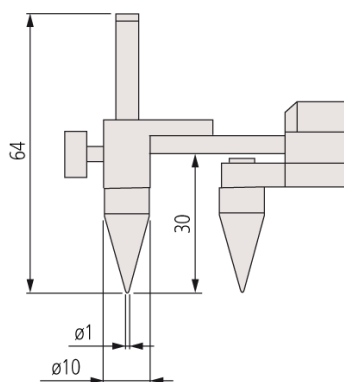

573-116-10
573-117-10

Funkciók	Sorozat 573
ORIGIN (ABS nullapont)	●
ZERO/ABS	●
OFFSET*	●
ON/OFF	●
Riasztás alacsony felszültségnél	●
Adatkimenet	●
PRESET	●

Specifikáció

Pontosság	Lásd a specifikációs listát (kvantilis hiba nélkül)
Max. sebesség	Korlátlan
Felbontás	0,01 mm
Kijelző	LCD, karakter magasság 7mm
Elem élettartam	~ 5.000 óra
Szállítva	Dobozban, 1 db elemmel

Külön tartozék

No.	Leírás	Ár €
959149	DIGIMATIC jelkábel adatgombbal (1 m)	38,00
959150	DIGIMATIC jelkábel adatgombbal (2 m)	43,50
959143	Értéktartó egység	25,00
02AZD790C	U-WAVE adatkábel adatgombbal	90,00
06ADV380C	Jelkábel USB (2 m)	100,00

Tartozékok

No.	Leírás	Ár €
938882	SR-44 elem	5,50